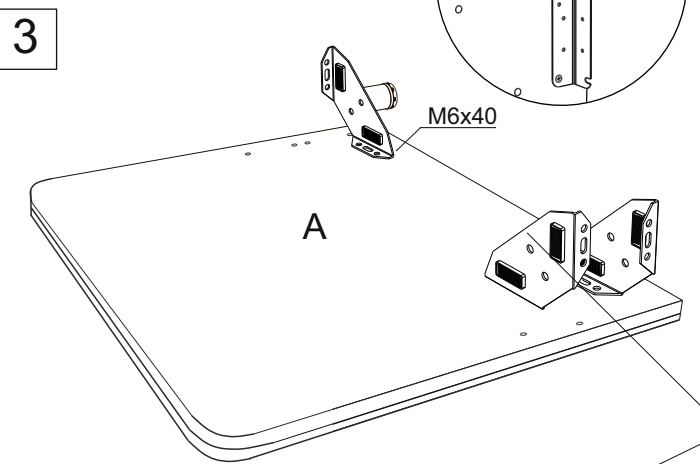

* 4 шт. при ширине 80 см.
 ** 24 шт. при ширине 80 см.
 *** 20 шт. при ширине 80 см.
 **** 10 шт. при ширине 80 см, 15 шт. при ширине 120см

Инструкция по сборке кровати Carri с подъёмным механизмом

www.sonum.ru

Фурнитура для установки подъёмного механизма

* При ширине кровати 90 см. и больше.
 При ширине 80 см. не устанавливается.

* При ширине кровати 90 см. и больше.
 При ширине 80 см. не устанавливается.