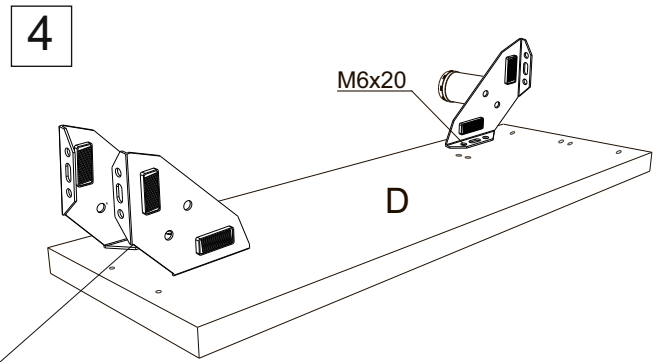

* 4 шт. при ширине 80 см.
 ** 24 шт. при ширине 80 см.
 *** 20 шт. при ширине 80 см.
 **** 10 шт. при ширине 80 см, 15 шт. при ширине 120см

Инструкция по сборке кровати Carri с подъёмным механизмом

www.sonum.ru

Фурнитура для установки подъёмного механизма

* При ширине кровати 90 см. и больше.
 При ширине 80 см. не устанавливается.

* При ширине кровати 90 см. и больше.
 При ширине 80 см. не устанавливается.