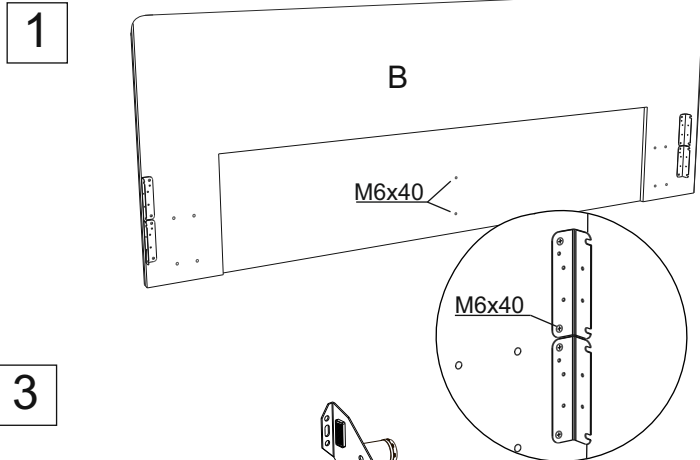

* 4 шт. при ширине 80 см.
 ** 24 шт. при ширине 80 см.
 *** 20 шт. при ширине 80 см.
 **** 10 шт. при ширине 80 см, 15 шт. при ширине 120см

Инструкция по сборке кровати Carri с подъёмным механизмом

www.sonum.ru

Фурнитура для установки подъёмного механизма

* При ширине кровати 90 см. и больше.
 При ширине 80 см. не устанавливается.

* При ширине кровати 90 см. и больше.
 При ширине 80 см. не устанавливается.