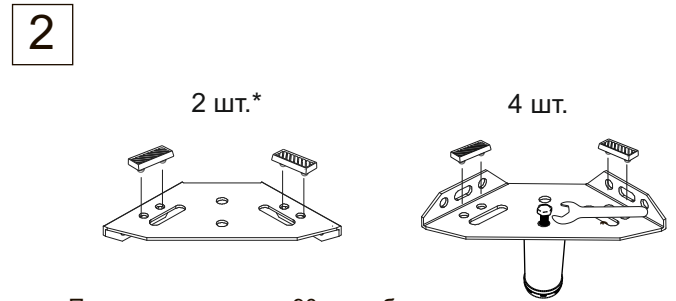

* 4 шт. при ширине 80 см.
 ** 24 шт. при ширине 80 см.
 *** 20 шт. при ширине 80 см.
 **** 10 шт. при ширине 80 см, 15 шт. при ширине 120см

Инструкция по сборке кровати Carri с подъёмным механизмом

www.sonum.ru

Фурнитура для установки подъёмного механизма

* При ширине кровати 90 см. и больше.
 При ширине 80 см. не устанавливается.

* При ширине кровати 90 см. и больше.
 При ширине 80 см. не устанавливается.