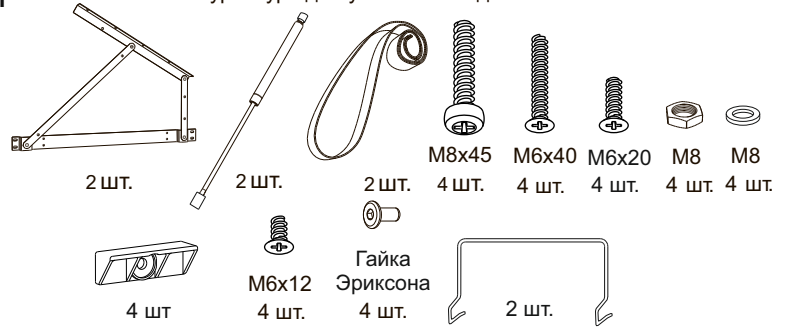

* 4 шт. при ширине 80 см.
 ** 24 шт. при ширине 80 см.
 *** 20 шт. при ширине 80 см.
 **** 10 шт. при ширине 80 см, 15 шт. при ширине 120см

Инструкция по сборке кровати Carri с подъёмным механизмом

www.sonum.ru

Фурнитура для установки подъёмного механизма

* При ширине кровати 90 см. и больше.
 При ширине 80 см. не устанавливается.

* При ширине кровати 90 см. и больше.
 При ширине 80 см. не устанавливается.